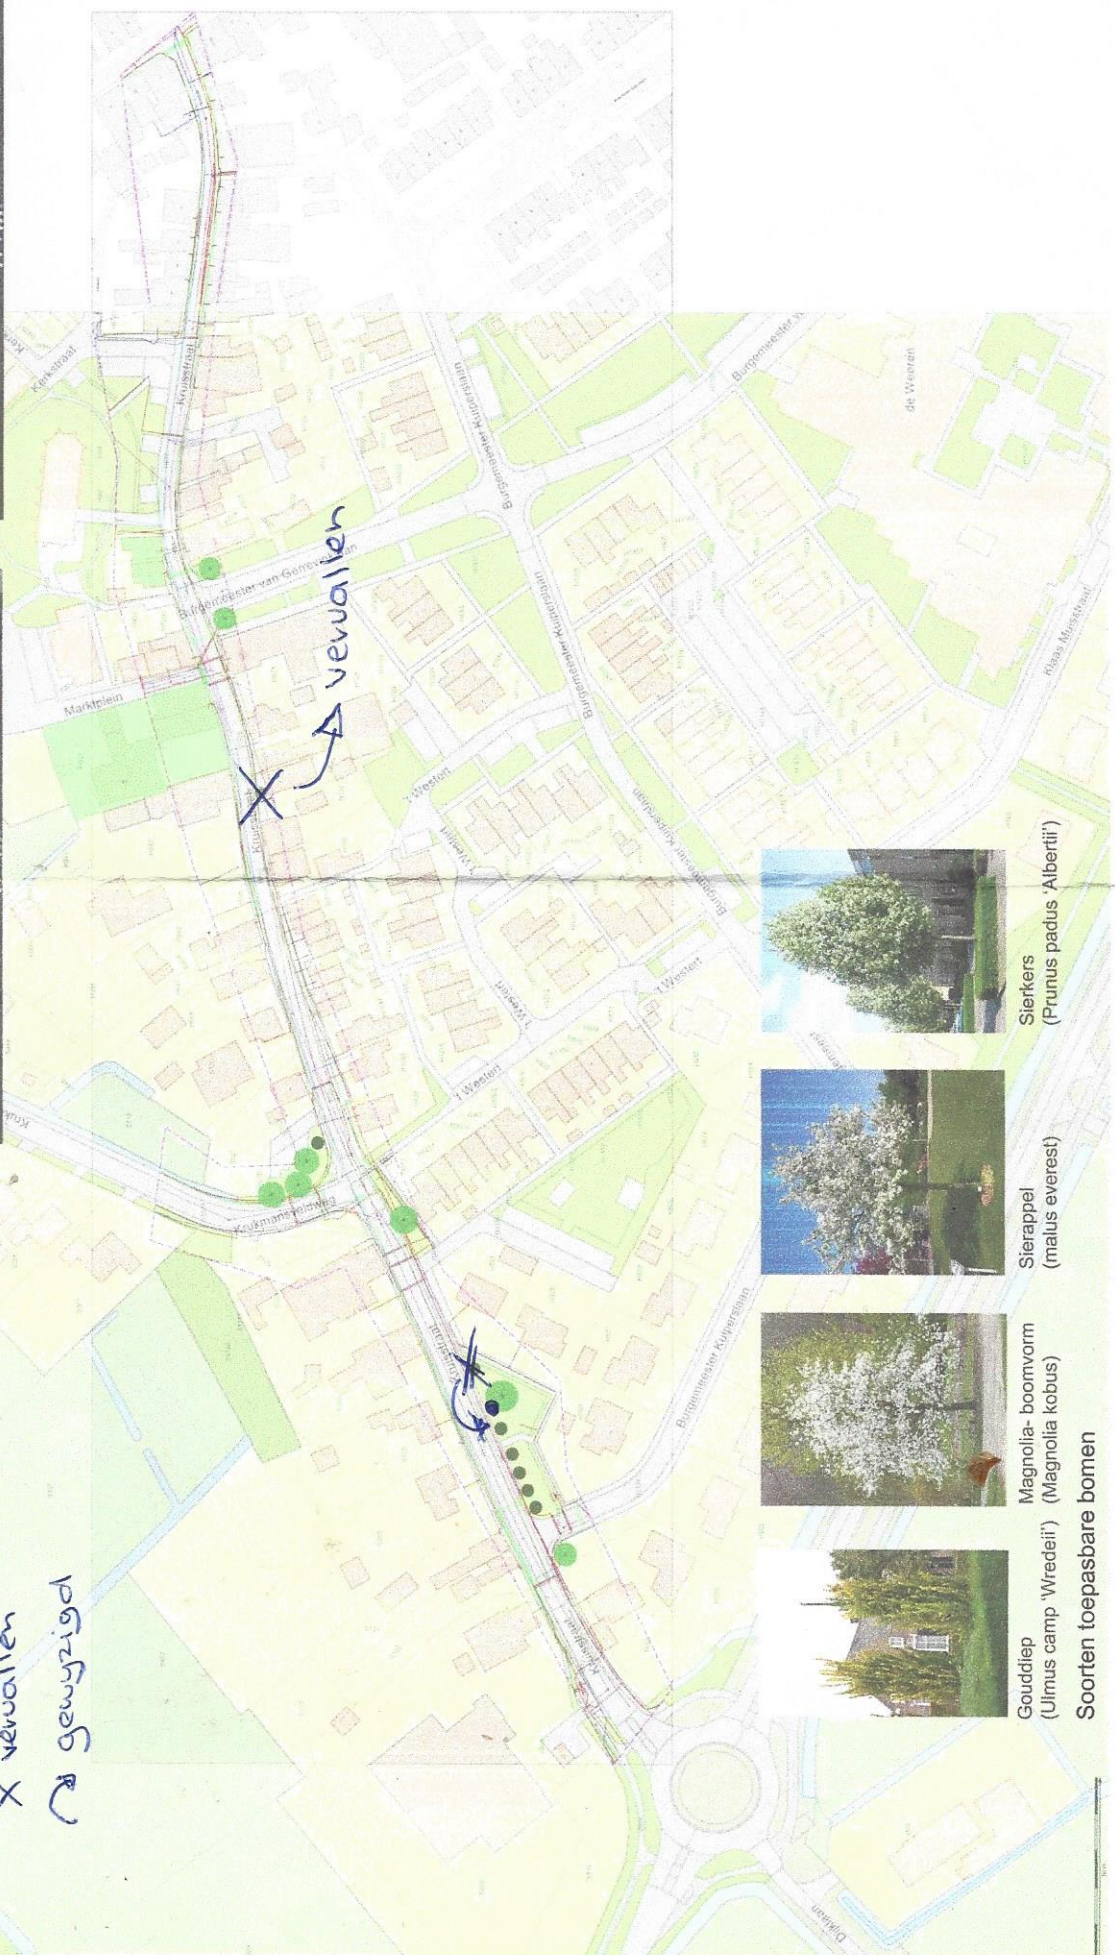

A0 1:500

-  Bestaande boom
-  Nieuwe boom
-  X vervallen
-  ↷ gewijzigd

Toekomst

Nu

Sierkers
(Prunus padus 'Albertii')

Sierappel
(malus everest)

Magnolia-boomvorm
(Magnolia kobus)

Goudliep
(Ulmus campestris 'Wredei')

Soorten toepasbare bomen